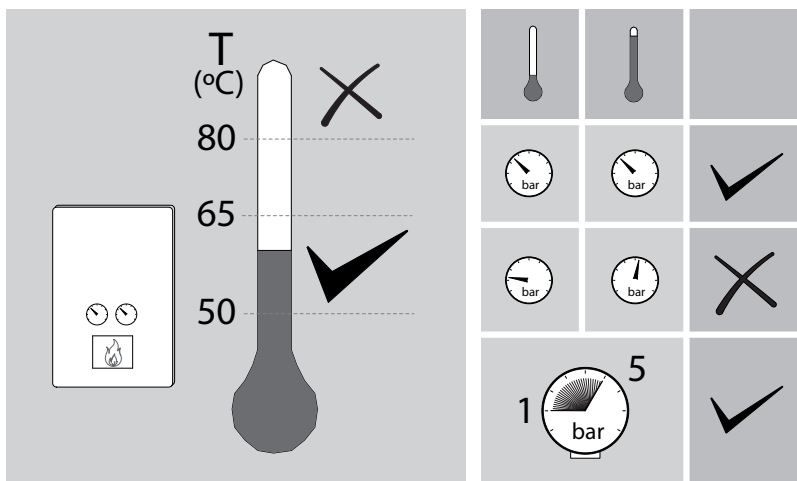

El incumplimiento de estas instrucciones exime de toda responsabilidad a TRES Grifería.
TRES Grifería décline toute responsabilité en cas d'observance de ces instructions.
Bei Nichtbefolgung der Bedienungsanleitung übernimmt TRES Grifería keinerlei Haftung.
Het niet opvolgen van deze instructies ontslaat TRES Grifería van alle aansprakelijkheid.
L'inaadempimento di queste istruzioni esonera TRES Grifería da ogni responsabilità.
Nedodržení pokynů v návodu zbavuje společnost TRES Grifería veškeré zodpovědnosti.
Any failure to follow these instructions releases TRES Grifería from any liability.
Niezastosowanie się do instrukcji zwalnia z wszelkiej odpowiedzialności TRES Grifería.

TRES

VALORES DE CONEXIÓN • VALEURS DE BRANCHEMENT • ANSCHLUSSWERTE • WAARDEN VAN DE VERBINDING
 VALORI DI CONNESSIONE • NASTAVENÍ PŘIPOJENÍ • FITTING CONNECTION SPECIFICATIONS
 CHARAKTERYSTYKI PODŁĄCZENIA • CONDIÇÕES DE CONEXÃO • ПРОМЫВКА СИСТЕМЫ