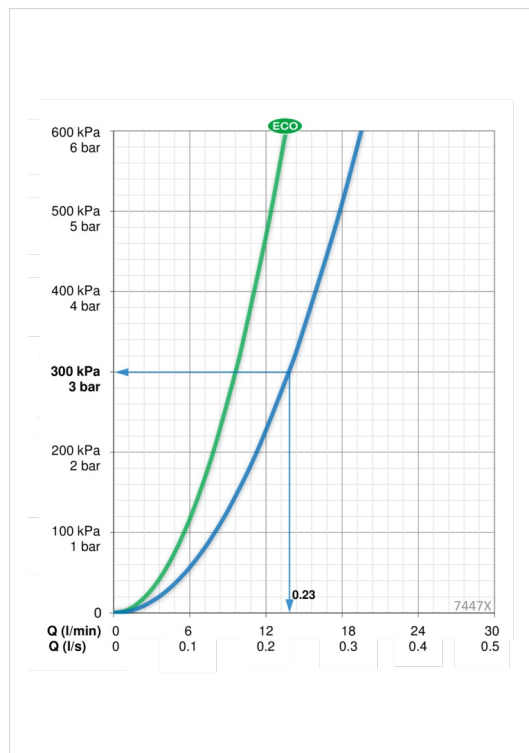

EAN: 6414150077326

www.oras.com/ru/products/oras/product/7447X

Термостатический смеситель для ванны и душа с поворотным изливом, дивертером и аэратором. Включая эксцентрики и декоративные розетки. Подключение горячей воды справа. Ограничитель температуры воды на 38°C на рукоятке. Контроль за расходом воды EcoFlow. В комплект входят обратные клапаны, грязевые фильтры и затворы.

- Ванная комната, Душ
- Термостатические
- WallMounted
- Хром
- Поворотный
- Аэратор
- Нажимной дивертер
- Контроль за расходом воды EcoFlow
- Защита от ожогов на 38°C
- Грязевой фильтр, Обратный клапан

ТЕХНИЧЕСКИЕ ДАННЫЕ

Параметры расхода воды

Расход воды при 300 кПа в эко-режиме	0.16 l/s
Расход воды при 300 кПа	0.23 l/s
Потеря давления при расходе 0.2 л/с	230 kPa

Технические характеристики

Подключение горячей воды	max. +80°C
Рабочее давление	100 - 1000 kPa
Установочная ширина	cc150 mm

Regulations

Уровень шума	I (ISO 3822) Oras lab.