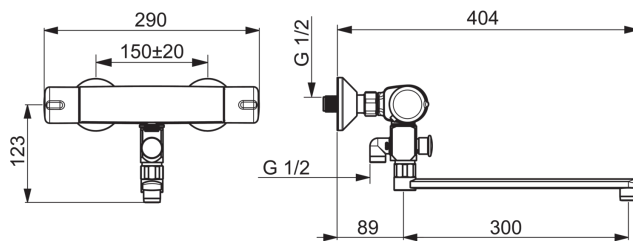

EAN: 6414150077326

www.oras.com/ru/products/oras/product/7447X

Термостатический смеситель для ванны и душа с поворотным изливом, дивертером и аэратором. Включая эксцентрики и декоративные розетки. Подключение горячей воды справа. Ограничитель температуры воды на 38°C на рукоятке. Контроль за расходом воды EcoFlow. В комплект входят обратные клапаны, грязевые фильтры и затворы.

- Ванная комната, Душ
- Термостатические
- WallMounted
- Хром
- Поворотный
- Аэратор
- Нажимной дивертер
- Контроль за расходом воды EcoFlow
- Защита от ожогов на 38°C
- Грязевой фильтр, Обратный клапан

ТЕХНИЧЕСКИЕ ДАННЫЕ

Параметры расхода воды

Расход воды при 300 кПа в эко-режиме	0.16 l/s
Расход воды при 300 кПа	0.23 l/s
Потеря давления при расходе 0.2 л/с	230 kPa

Технические характеристики

Подключение горячей воды	max. +80°C
Рабочее давление	100 - 1000 kPa
Установочная ширина	cc150 mm

Regulations

Уровень шума	I (ISO 3822) Oras lab.