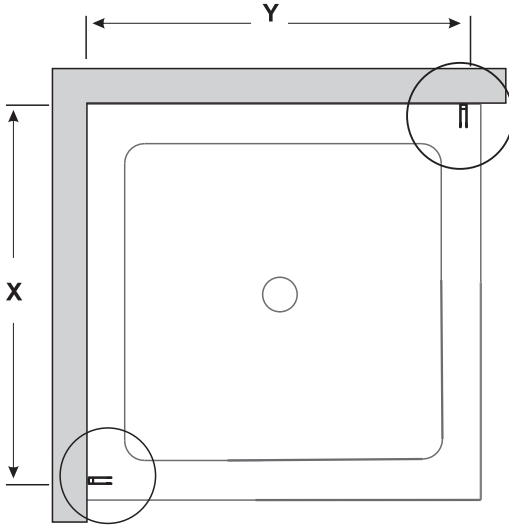

*Сверла для каменной стены

Measuring tape
Maßband
Рулетка

Set square
Anschlagwinkel
Угольник

Pencil
Bleistift
Карандаш

Mallet
Mallet
Деревянный молоток

Installation / Montage / Монтаж

Amper 29S02, Amper 29S03, Amper 29S03 Matt glass, Amper 29S07

SIZE	X, mm	Y, mm
800x800	766-791	766-791
900x900	862-887	862-887
1200x900	862-887	1161-1186

1

2

3

4

Installation / Montage / Монтаж

Amper 29S02, Amper 29S03, Amper 29S03 Matt glass, Amper 29S07

5