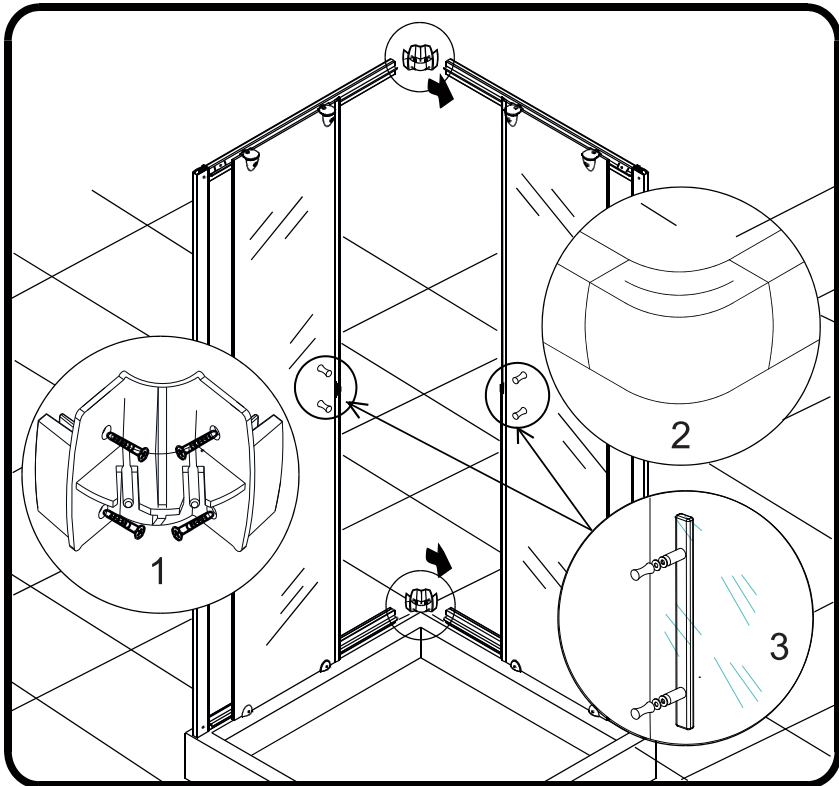

*Сверла для каменной стены

Measuring tape
Maßband
Рулетка

Set square
Anschlagwinkel
Угольник

Pencil
Bleistift
Карандаш

Mallet
Mallet
Деревянный молоток

Installation / Montage / Монтаж

Amper 29S02, Amper 29S03, Amper 29S03 Matt glass, Amper 29S07

SIZE	X, mm	Y, mm
800x800	766-791	766-791
900x900	862-887	862-887
1200x900	862-887	1161-1186

1

2

3

4

Installation / Montage / Монтаж

Amper 29S02, Amper 29S03, Amper 29S03 Matt glass, Amper 29S07

5