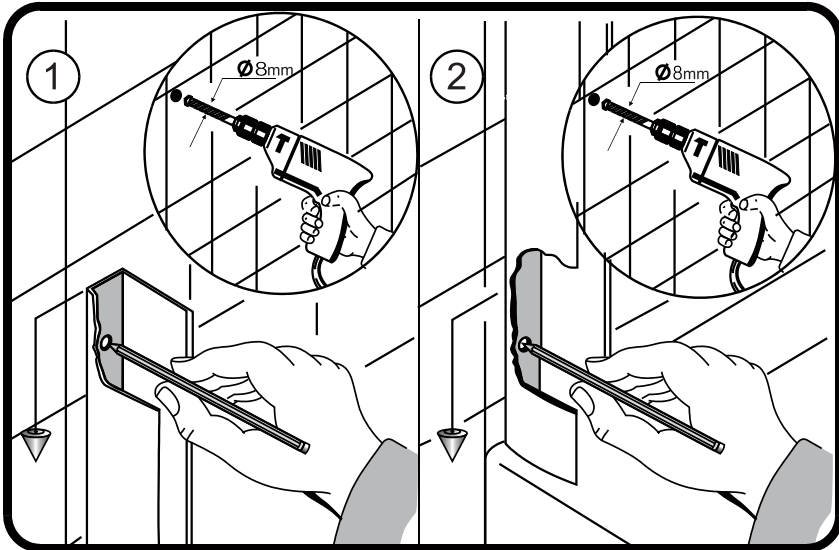

SIZE	X, mm	Y, mm
800x800	766-791	766-791
900x900	862-887	862-887
1200x900	862-887	1161-1186

1