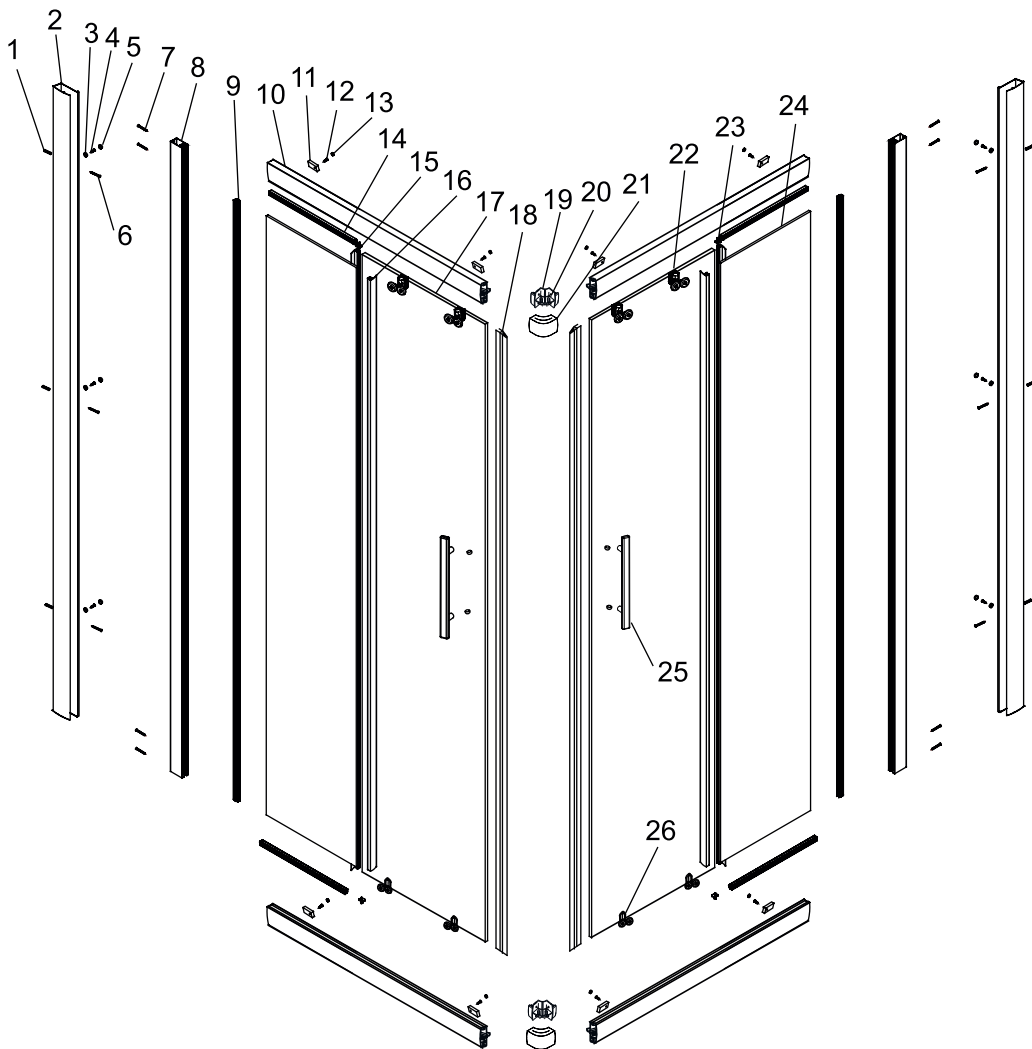

Detailization / Details / В комплект входит

№	Number of pieces Stückzahl Количество	№	Number of pieces Stückzahl Количество	№	Number of pieces Stückzahl Количество	№	Number of pieces Stückzahl Количество
#1	6	#8	2	#15	4	#22	4
#2	2	#9	2	#16	2	#23	2
#3	6	#10	4	#17	2	#24	2
#4	6	#11	8	#18	2	#25	2
#5	6	#12	8	#19	2	#26	4
#6	6	#13	8	#20	8		
#7	8	#14	4	#21	2		

Screwdriver
Schraubendreher
Отвертка

Level
Level
Уровень

Precision knife
Schreibwaren Messer
Канцелярский нож

Silicone
Silikon
Силикон

Drill bits: 1/8", 3/16", 1/4"
*Masonry drill bits
Bohrer

Сверла: 1/8", 3/16", 1/4"

SIZE	X, mm	Y, mm
800x800	766-791	766-791
900x900	862-887	862-887
1200x900	862-887	1161-1186

1

2

3

4

Installation / Montage / Монтаж

Amper 29S02, Amper 29S03, Amper 29S03 Matt glass, Amper 29S07

5